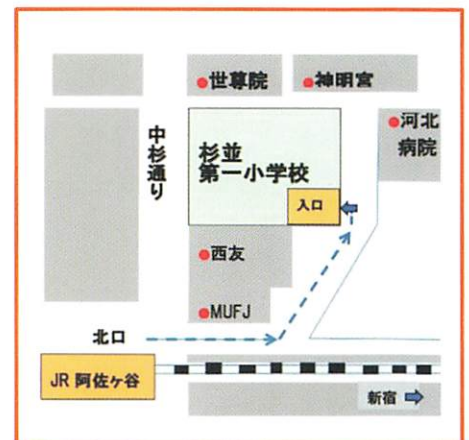

杉並区更生保護女性会

バザー

お絵かき
コーナー
もあるよ!

11/24(日) 10:30~14:30

場所 杉並区立杉並第一小学校体育館

杉並区阿佐谷北 1-5-27 -JR 阿佐ヶ谷駅北口より徒歩 2 分-

- ・衣料品
- ・手作り品
- ・食料品
- ・雑貨・陶器
- ・靴・カバン 等

お楽しみいっぱい!

お誘い合わせてお出かけください お待ちしております

※ お買い物袋をお持ちください

主催 杉並区更生保護女性会
 後援 杉並区・杉並区保護司会
 NPO 法人杉並区保護観察協会

問合せ先
 杉並区更生保護女性会
 市村 03(3311)9143