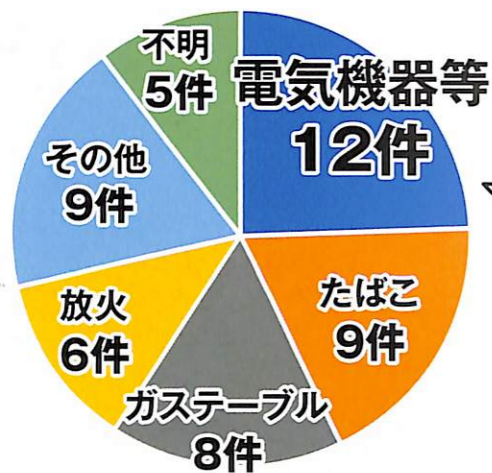

監修: 杉並消防署 発行: 杉並防火防災協会 杉並火災予防協会 杉並防火管理研究会

知っていますか？

杉並消防署管内の火災状況

杉並消防署管内で今年の火災は49件発生しています。(令和4年8月末現在、前年同比+4件)
なお、火災による傷者と焼損床面積は昨年同時期と比較して傷者は9名、焼損床面積は134㎡増えています。

令和4年中の主な出火原因

電気機器等の内訳
電気機器8件
コード・プラグ3件
電気こんろ1件