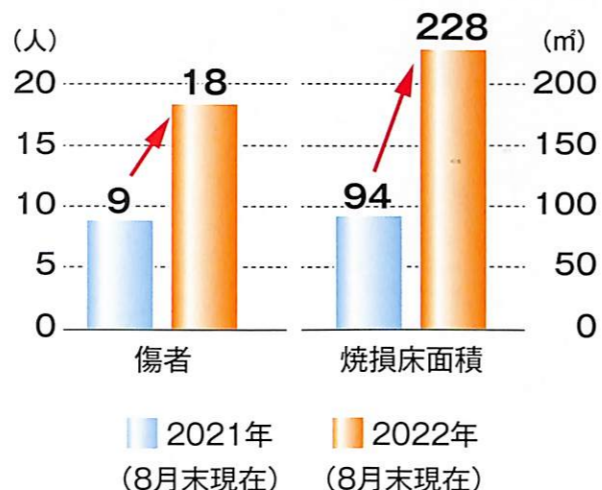

火災による傷者、焼損床面積