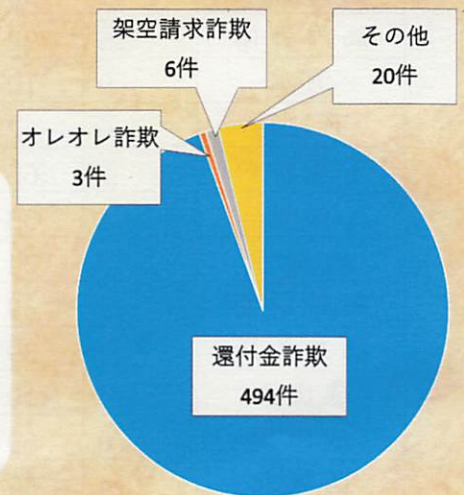

午前9時～午後3時

区役所1階ロビー

防犯カメラに関する展示

(デモ機、パネルなど)のほか、防犯ポスターの掲示、防犯ブザーや自動通話録音機などの防犯グッズの紹介や配布を行います。

不審な電話があったら一旦切って

杉並区振り込め詐欺被害0ダイヤル

☎03-5307-0800 にご相談ください。

令和6年1～12月末までに杉並区振り込め詐欺被害0ダイヤルにご相談いただいた電話件数は計523件でした。

●主な相談事例●

- ・区役所騙りの還付金詐欺
- ・息子騙りのオレオレ詐欺など

12月中の区内の犯罪発生状況(速報値)

【特殊詐欺 20件】

- オレオレ詐欺 . . . 15件
- 還付金詐欺 . . . 3件
- 預貯金詐欺 . . . 1件
- サポート詐欺 . . . 1件

○ 高円寺南、阿佐谷北、荻窪、和田、和泉、桃井、天沼、本天沼、下井草で、それぞれ1件ずつ、成田東、堀ノ内、方南、西荻南でそれぞれ2件ずつ、西荻北で3件発生しています。