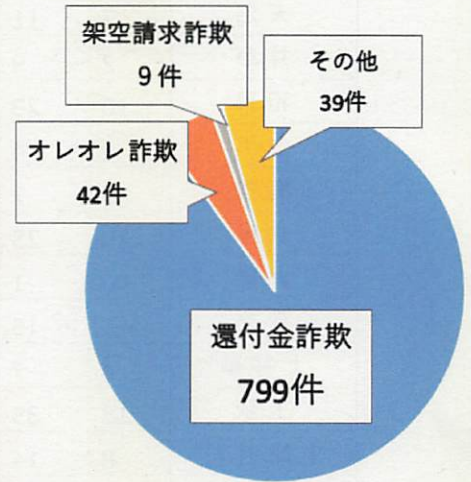

# 安全パトロール隊ニュース

発行：杉並区危機管理室  
危機管理対策課  
地域安全担当

R5.5月号

令和4年1月～12月末までに、「杉並区振り込め詐欺被害0ダイヤル」にご相談いただいた電話件数は計**889件**でした。

「お金・カード」など不審な電話があったら一旦切って  
**杉並区振り込め詐欺被害0ダイヤル**

**☎03-5307-0800**

にお電話ください。

### ●主な相談事例●

#### 還付金詐欺

「区役所健康保険課ですが、累積医療費の緑の封筒を送りましたが届いていますか？」と電話があった。