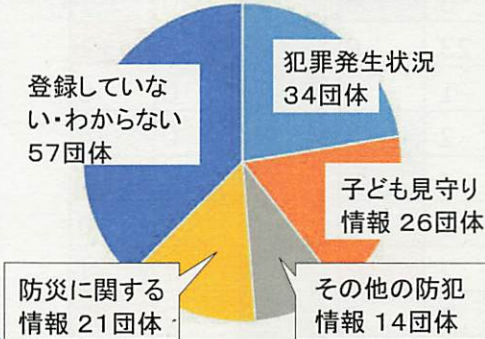

安全パトロール隊ニュース

発行元: 杉並区危機管理室
危機管理対策課
地域安全担当

R4.5月号

令和3年度の活動状況等に関するアンケート結果をご紹介します。(令和4年3月実施)

●令和3年度の活動の状況について

●区の防災・防犯情報メール配信サービスを登録されていますか？(複数回答可)

●令和3年度防犯活動で良かった事やお知らせしたい取り組み(抜粋)

- ・ 町会のパトロール隊に子供達があいさつ等をしてくれ「やりがい」を感じています。会員の皆様にPRして一人でも協力者を多くしていきたいと思います。
- ・ 主に小学校低学年児童の下校見守りを行っています。高齢化の中で新たに数名の方が加わりました。
- ・ コロナ禍、休止期間を終えて久々にパトロール。路上でお会いする方から激励の言葉。私どもの方が元気をいただきました。
- ・ 新型コロナ対策でさまざまな行動が制限される中において、近隣の仲間と活動する事で心身ともに健康でいられたように思います。
- ・ パトロールで町内見守り、環境美化、子ども見守りをさせて頂いてます。ワンワンパトロールはそれぞれお散歩しながら腕章をつけ見回ってます。独り住まいの高齢者に話しかけられ、お役にたてました。
- ・ 毎週水・土(夏時間は17時から冬時間は16時から)パトロール行っています。実働人数の減少で、掲示板・回覧・ホームページ等で参加者の呼びかけを行っています。
- ・ 青パト活動中、小学校1年生の少年と出会ったことがきっかけで「僕も街を見守る活動をしたい」との申し出があり、月一回青パト乗車を続けています。

自動通話録音機に関する相談

自動通話録音機申込専用ダイヤル
5307-0801

特殊詐欺に関する相談

杉並区振り込め詐欺被害0ダイヤル
5307-0800

4月中の区内の犯罪発生状況(速報値)

【特殊詐欺 20件】

- オレオレ詐欺 … 12件
- 還付金詐欺 … 5件
- キャッシュカード詐欺 盗 … 1件
- 預貯金詐欺 … 1件
- 架空請求詐欺 … 1件

- 天沼3件、梅里、堀ノ内、荻窪、西荻北で各2件、高円寺北、阿佐谷北、成田東、下高井戸、高井戸西、井草、下井草、清水、桃井で各1件発生しています。
- 被害者の年代別では、40代1人、60代2人、70代7人、80代9人、90代1人です。

【空き巣 5件】

全て4月中に被害届を受理したのですが、発生自体は、いずれも本年3月以前に発生したものです。

【ひったくり 1件】

4月23日に和泉3丁目で発生しました。区内でのひったくり被害は、令和2年9月以来1年7月ぶりです。

安全パトロール隊ニュースは、杉並区役所の公式ホームページにも掲載しています。
公式HP: <https://www.city.suginami.tokyo.jp/>

区HP 2次元コード →
(安全パトロール隊ニュース)