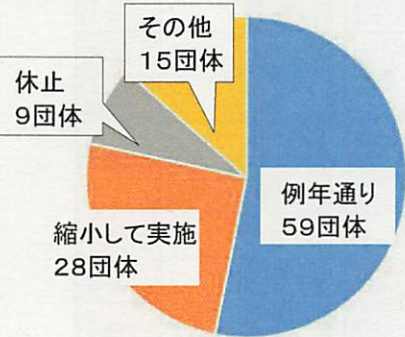

安全パトロール隊ニュース

発行元: 杉並区危機管理室
危機管理対策課
地域安全担当

R4.5月号

令和3年度の活動状況等に関するアンケート結果をご紹介します。(令和4年3月実施)

●令和3年度の活動の状況について

●区の防災・防犯情報メール配信サービスを登録されていますか？(複数回答可)

●令和3年度防犯活動で良かった事やお知らせしたい取り組み(抜粋)

- ・ 町会のパトロール隊に子供達があいさつ等をしてくれ「やりがい」を感じています。会員の皆様にPRして一人でも協力者を多くしていきたいと思います。
- ・ 主に小学校低学年児童の下校見守りを行っています。高齢化の中で新たに数名の方が加わりました。
- ・ コロナ禍、休止期間を終えて久々にパトロール。路上でお会いする方から激励の言葉。私どもの方が元気をいただきました。
- ・ 新型コロナ対策でさまざまな行動が制限される中において、近隣の仲間と活動する事で心身ともに健康でいられたように思います。
- ・ パトロールで町内見守り、環境美化、子ども見守りをさせて頂いてます。ワンワンパトロールはそれぞれお散歩しながら腕章をつけ見回ってます。独り住まいの高齢者に話しかけられ、お役にたてました。
- ・ 毎週水・土(夏時間は17時から冬時間は16時から)パトロール行っています。実働人数の減少で、掲示板・回覧・ホームページ等で参加者の呼びかけを行っています。
- ・ 青パト活動中、小学校1年生の少年と出会ったことがきっかけで「僕も街を見守る活動をしたい」との申し出があり、月一回青パト乗車を続けています。

自動通話録音機に関する相談

自動通話録音機申込専用ダイヤル
5307-0801

特殊詐欺に関する相談

杉並区振り込め詐欺被害0ダイヤル
5307-0800

4月中の区内の犯罪発生状況(速報値)

【特殊詐欺 20件】

- オレオレ詐欺 … 12件
- 還付金詐欺 … 5件
- キャッシュカード詐欺 盗 … 1件
- 預貯金詐欺 … 1件
- 架空請求詐欺 … 1件

- 天沼3件、梅里、堀ノ内、荻窪、西荻北で各2件、高円寺北、阿佐谷北、成田東、下高井戸、高井戸西、井草、下井草、清水、桃井で各1件発生しています。
- 被害者の年代別では、40代1人、60代2人、70代7人、80代9人、90代1人です。

【空き巣 5件】

全て4月中に被害届を受理したのですが、発生自体は、いずれも本年3月以前に発生したものです。

【ひったくり 1件】

4月23日に和泉3丁目で発生しました。区内でのひったくり被害は、令和2年9月以来1年7月ぶりです。

安全パトロール隊ニュースは、杉並区役所の公式ホームページにも掲載しています。
公式HP: <https://www.city.suginami.tokyo.jp/>

区HP 2次元コード →
(安全パトロール隊ニュース)