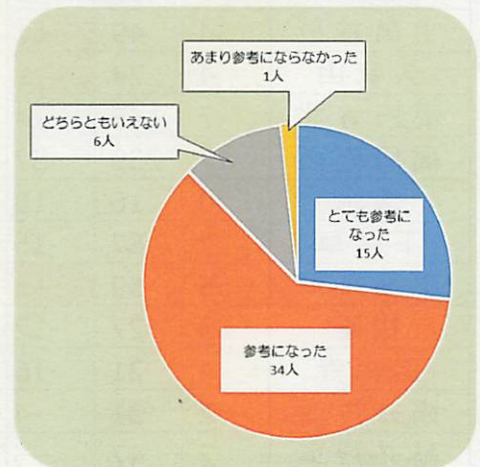

特殊詐欺に関するご相談は

「杉並区振り込め詐欺被害0ダイヤル」まで

☎03-5307-0800

1月中の区内の犯罪発生状況(速報値)

【特殊詐欺 6件】

- オレオレ詐欺 … 2件
- キャッシュカード詐欺盗 … 2件
- 預貯金詐欺 … 2件

【空き巣 1件】

- 善福寺 アパート・無施錠の玄関から侵入

【ひったくり 0件】

- × 高円寺南で2件発生
- 高井戸西、下高井戸、方南、荻窪で各1件発生

★ 被害者は全て75歳以上です。