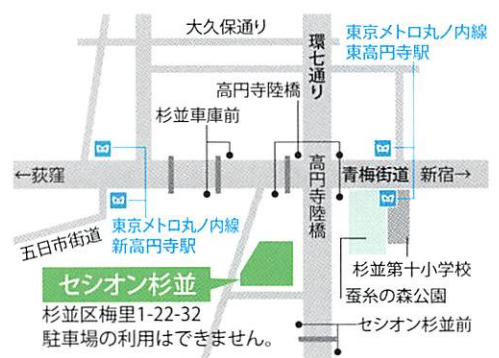

- ●東京メトロ丸の内線「東高円寺駅」から徒歩5分、「新高円寺駅」から徒歩7分
- ●JR阿佐ヶ谷駅から渋谷駅行きバス:「セシオン杉並前」から徒歩2分
- ●JR中野駅から五日市街道営業所行きバス:「杉並車庫前」から徒歩5分