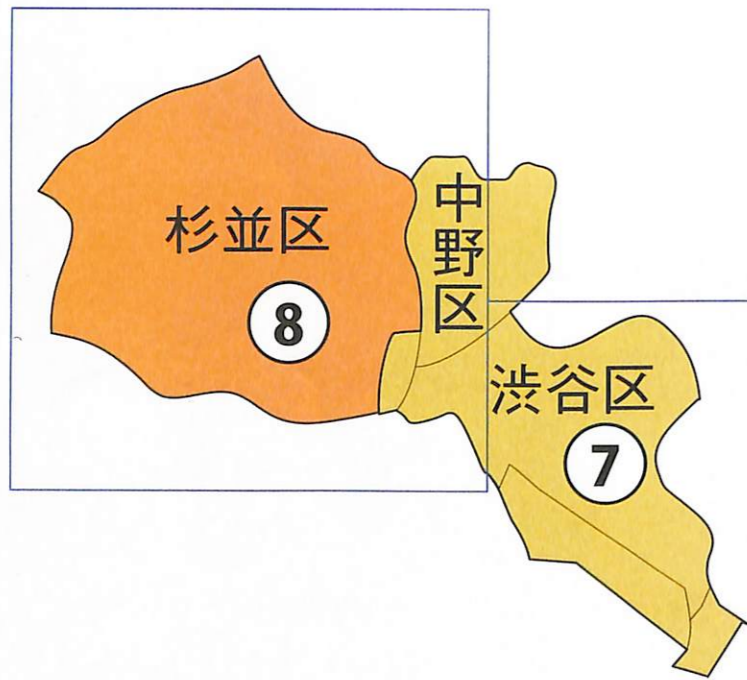

東京都

杉並区

衆議院議員選挙の小選挙区が改定されました。
次の衆議院議員総選挙からは、新しい選挙区で選挙が行われます。

[改定前]

[改定後]

◎:区役所
丸数字は選挙区番号

◎:区役所
丸数字は選挙区番号

お問い合わせは

- 総務省選挙部
- 都道府県選挙管理委員会
- 市区町村選挙管理委員会

杉並区

第8区の区域

下高井戸1丁目～5丁目、永福1丁目(2番から44番まで)、永福2丁目～4丁目、浜田山1丁目～4丁目、大宮2丁目(5番から18番まで)、高円寺南2丁目～4丁目、高円寺北2丁目～4丁目、阿佐谷南1丁目～3丁目、阿佐谷北1丁目～6丁目、天沼1丁目～3丁目、本天沼1丁目～3丁目、成田西1丁目～4丁目、成田東1丁目～5丁目、荻窪1丁目～5丁目、南荻窪1丁目～4丁目、上荻1丁目～4丁目、西荻南1丁目～4丁目、西荻北1丁目～5丁目、今川1丁目～4丁目、清水1丁目～3丁目、桃井1丁目～4丁目、井草1丁目～5丁目、下井草1丁目～5丁目、上井草1丁目～4丁目、善福寺1丁目～4丁目、松庵1丁目～3丁目、宮前1丁目～5丁目、久我山1丁目～5丁目、高井戸東1丁目～4丁目、高井戸西1丁目～3丁目、上高井戸1丁目～3丁目

第27区の区域

方南1丁目、方南2丁目、和泉1丁目～4丁目、永福1丁目(1番)、和田1丁目～3丁目、堀ノ内1丁目～3丁目、松ノ木1丁目～3丁目、大宮1丁目、大宮2丁目(1番から4番まで、19番から27番まで)、梅里1丁目、梅里2丁目、高円寺南1丁目、高円寺南5丁目、高円寺北1丁目