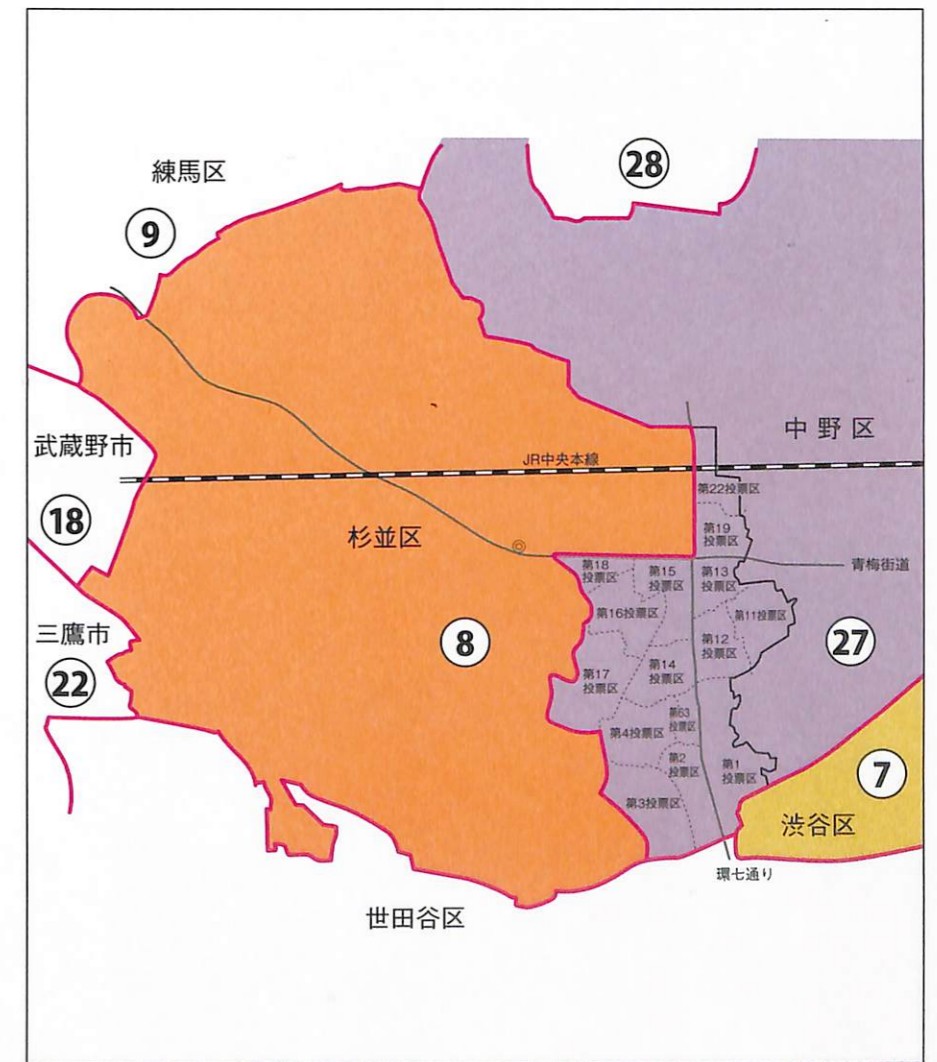

東京都

杉並区

衆議院議員選挙の小選挙区が改定されました。
次の衆議院議員総選挙からは、新しい選挙区で選挙が行われます。

[改定前]

[改定後]

◎:区役所
丸数字は選挙区番号

◎:区役所
丸数字は選挙区番号

お問い合わせは

- 総務省選挙部
- 都道府県選挙管理委員会
- 市区町村選挙管理委員会

杉並区

第8区の区域

下高井戸1丁目～5丁目、永福1丁目(2番から44番まで)、永福2丁目～4丁目、浜田山1丁目～4丁目、大宮2丁目(5番から18番まで)、高円寺南2丁目～4丁目、高円寺北2丁目～4丁目、阿佐谷南1丁目～3丁目、阿佐谷北1丁目～6丁目、天沼1丁目～3丁目、本天沼1丁目～3丁目、成田西1丁目～4丁目、成田東1丁目～5丁目、荻窪1丁目～5丁目、南荻窪1丁目～4丁目、上荻1丁目～4丁目、西荻南1丁目～4丁目、西荻北1丁目～5丁目、今川1丁目～4丁目、清水1丁目～3丁目、桃井1丁目～4丁目、井草1丁目～5丁目、下井草1丁目～5丁目、上井草1丁目～4丁目、善福寺1丁目～4丁目、松庵1丁目～3丁目、宮前1丁目～5丁目、久我山1丁目～5丁目、高井戸東1丁目～4丁目、高井戸西1丁目～3丁目、上高井戸1丁目～3丁目

第27区の区域

方南1丁目、方南2丁目、和泉1丁目～4丁目、永福1丁目(1番)、和田1丁目～3丁目、堀ノ内1丁目～3丁目、松ノ木1丁目～3丁目、大宮1丁目、大宮2丁目(1番から4番まで、19番から27番まで)、梅里1丁目、梅里2丁目、高円寺南1丁目、高円寺南5丁目、高円寺北1丁目