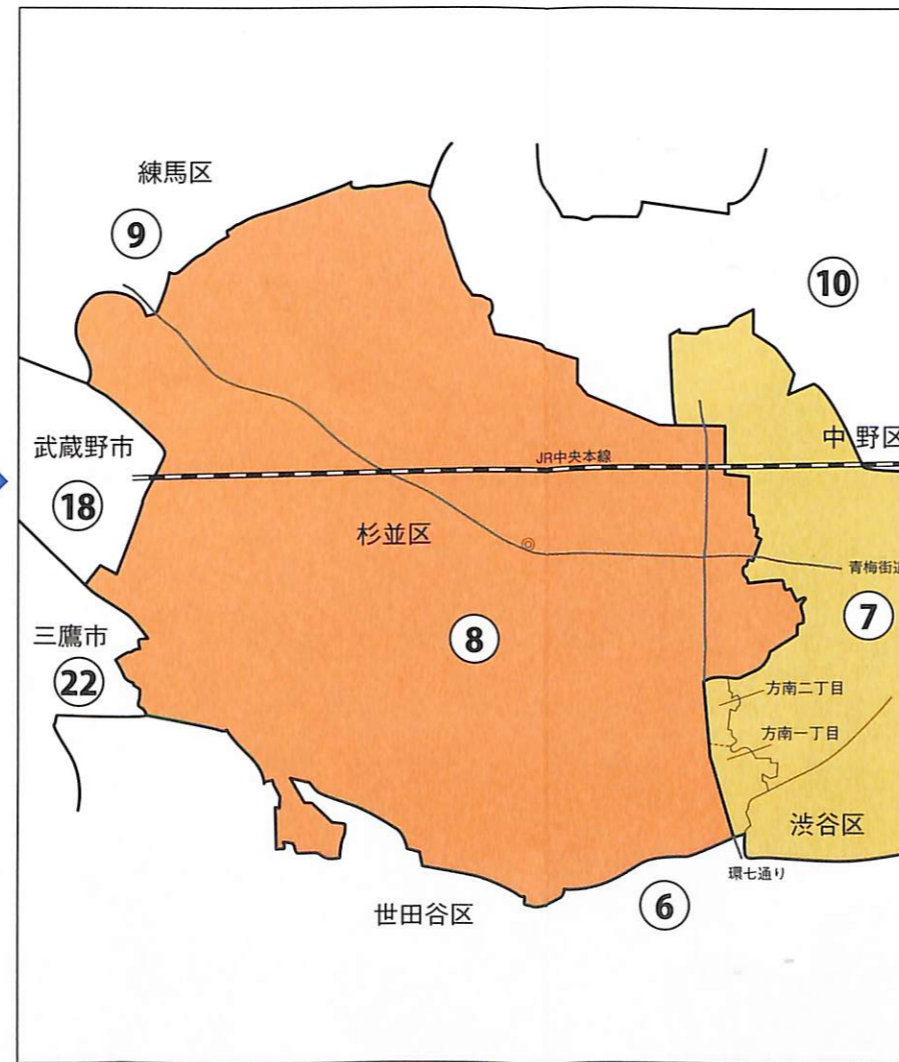

東京都

杉並区

衆議院議員選挙の小選挙区が改定されました。
次の衆議院議員総選挙からは、新しい選挙区で選挙が行われます。

[改定前]

[改定後]

◎:区役所
丸数字は選挙区番号

◎:区役所
丸数字は選挙区番号

お問い合わせは

- 総務省選挙部
- 都道府県選挙管理委員会
- 市区町村選挙管理委員会

杉並区

第8区の区域

下高井戸1丁目～5丁目、永福1丁目(2番から44番まで)、永福2丁目～4丁目、浜田山1丁目～4丁目、大宮2丁目(5番から18番まで)、高円寺南2丁目～4丁目、高円寺北2丁目～4丁目、阿佐谷南1丁目～3丁目、阿佐谷北1丁目～6丁目、天沼1丁目～3丁目、本天沼1丁目～3丁目、成田西1丁目～4丁目、成田東1丁目～5丁目、荻窪1丁目～5丁目、南荻窪1丁目～4丁目、上荻1丁目～4丁目、西荻南1丁目～4丁目、西荻北1丁目～5丁目、今川1丁目～4丁目、清水1丁目～3丁目、桃井1丁目～4丁目、井草1丁目～5丁目、下井草1丁目～5丁目、上井草1丁目～4丁目、善福寺1丁目～4丁目、松庵1丁目～3丁目、宮前1丁目～5丁目、久我山1丁目～5丁目、高井戸東1丁目～4丁目、高井戸西1丁目～3丁目、上高井戸1丁目～3丁目

第27区の区域

方南1丁目、方南2丁目、和泉1丁目～4丁目、永福1丁目(1番)、和田1丁目～3丁目、堀ノ内1丁目～3丁目、松ノ木1丁目～3丁目、大宮1丁目、大宮2丁目(1番から4番まで、19番から27番まで)、梅里1丁目、梅里2丁目、高円寺南1丁目、高円寺南5丁目、高円寺北1丁目