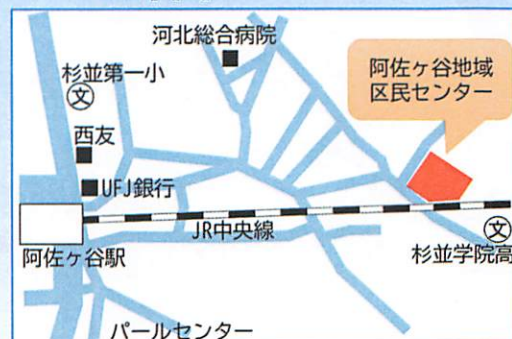

みま～も杉並地域づくりセミナー

プロが教える！ 最近の葬儀事情

○葬儀の費用はどのくらいかかるの？

○残された人に迷惑を掛けたくない…

○樹木葬？海洋葬？納骨堂？お墓は？

など 楽しく、わかりやすくご説明いたします！

日時

4月25日(金)

10:00~11:30 <9:30 受付開始>

場所

阿佐ヶ谷地域区民センター 3階
杉並区阿佐ヶ谷北1-1-1

講師

一般社団法人
終活のコレカラ
代表理事 野中利浩

◆事前申し込み**不要**

参加ご希望の方は、当日開催場所までお越しください

次回
テーマ