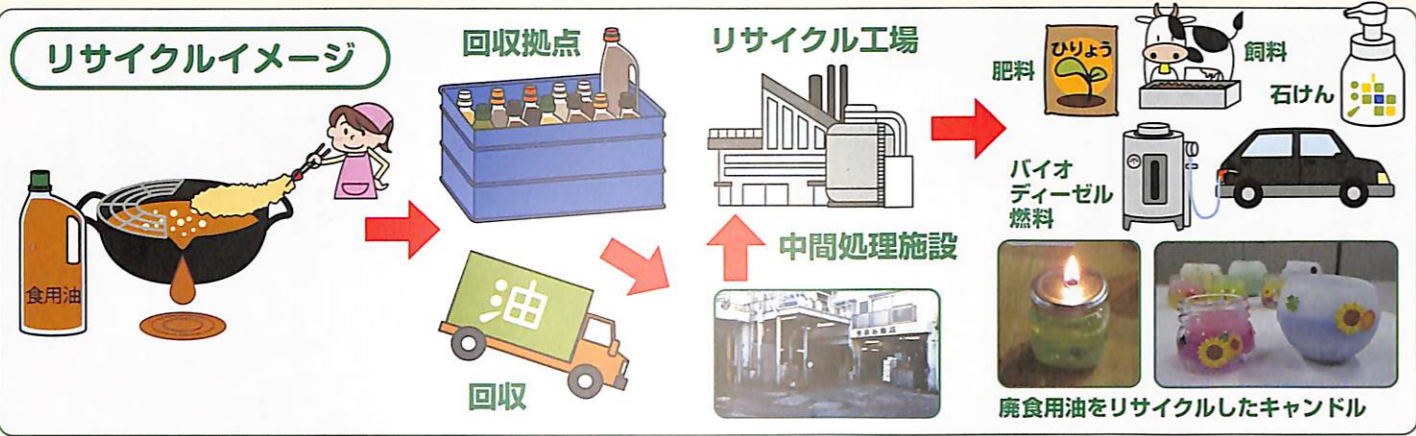

## 家庭から出る廃食用油

家庭で使い終わった天ぷら油等の処分は、どうしていますか？可燃ごみとして排出されたものは、ごみとして処分されてしまいますが、適切な処理をすれば立派な資源に生まれ変わります！回収した廃食用油は、ほぼ100%飼料・せっけん・バイオディーゼル燃料などにリサイクルされます。区では使用済みの食用油だけでなく、棚の奥などから出てきた賞味期限切れの食用油も回収しています。

特に、バイオディーゼル燃料は、CO<sub>2</sub>の排出を抑えるなど環境にもやさしい燃料として発電にも利用され、イベントなどでも使用されています。(表紙写真参照)