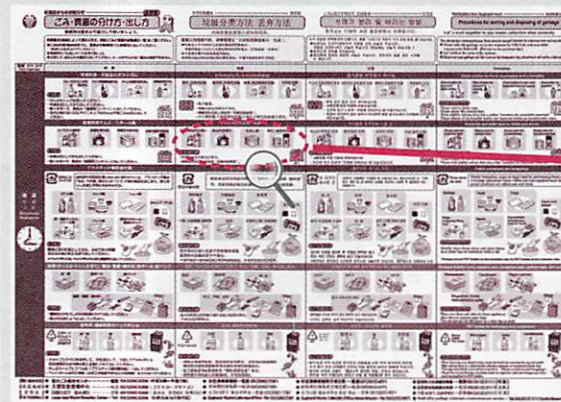

▼4か国語(日本語、英語、中国語、韓国・朝鮮語)でごみ・資源の分け方・出し方を説明しています。
※区役所(ごみ減量対策課、区民課区民係)、区民事務所、清掃事務所・方南支所等に置いて
あります。
※全戸配布はしていません。

(例) 中国語

飲料和食品の铝罐、铁罐

果汁、啤酒的空罐头	食品的空罐头	空点心盒	茶叶、海苔的空罐头
-----------	--------	------	-----------

丢弃方法
・将瓶中的东西清空后拿出。
・稍微清洗后放入蓝色的“资源用收集箱”。