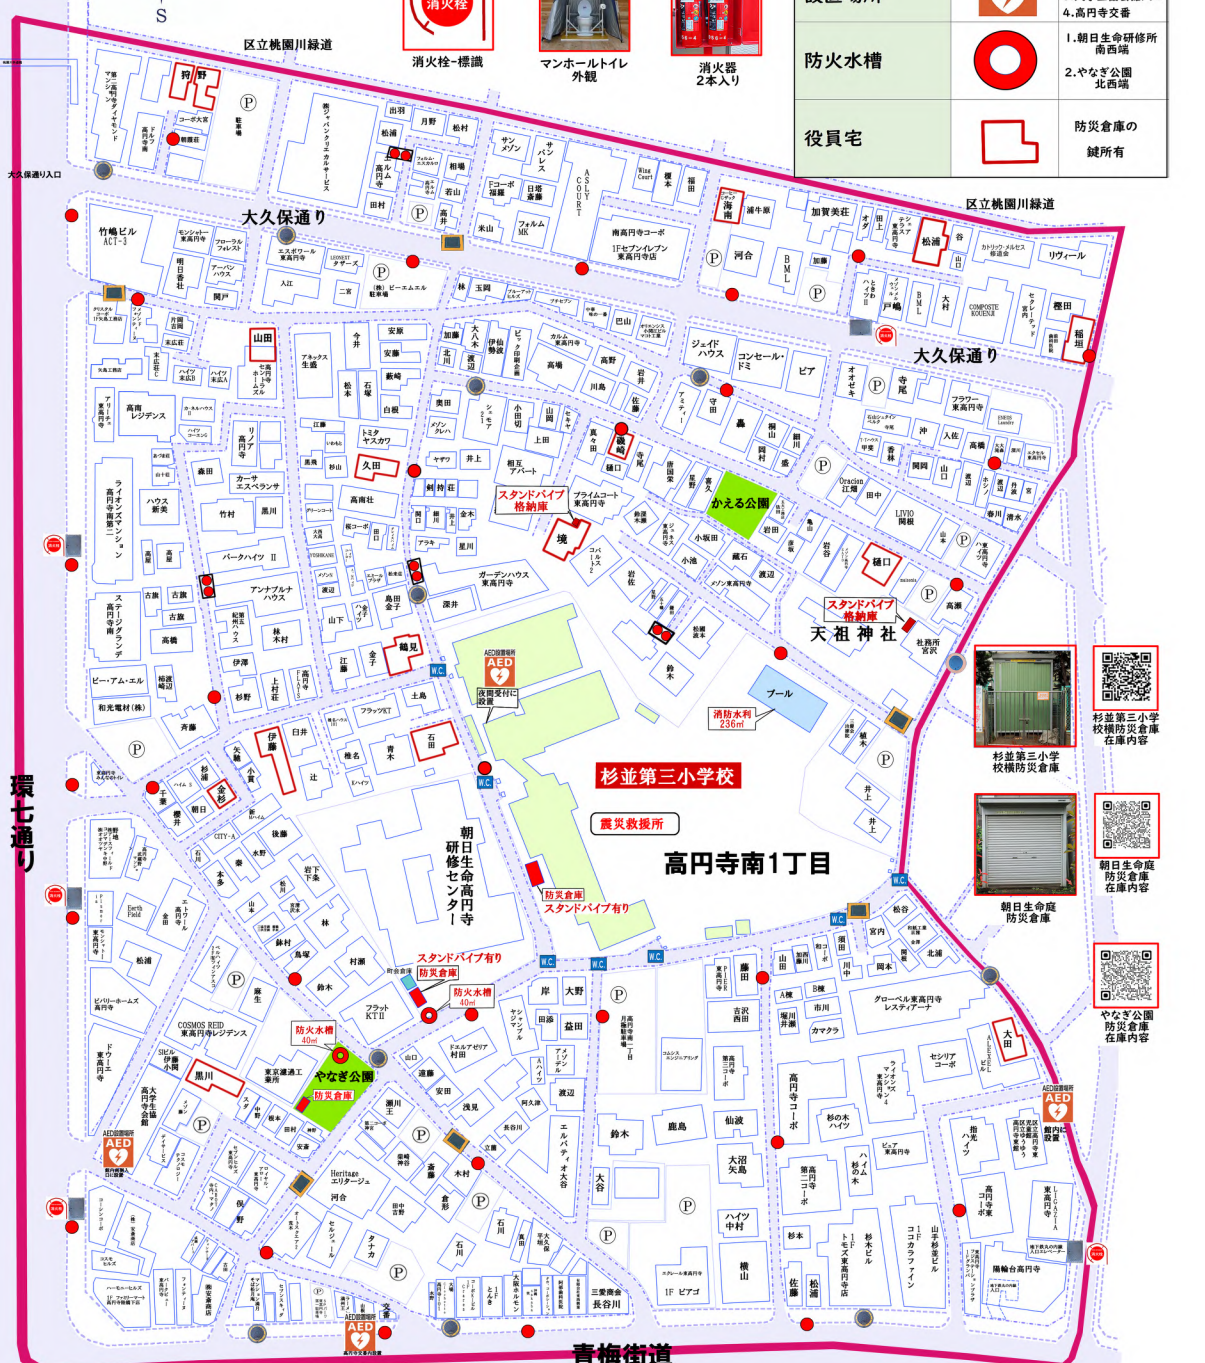

広域避難場所  
蚕糸の森公園

震災救援所  
杉並第三小学校  
杉並区高円寺南1-15-13

スタンドパイプ用  
消火栓-1

スタンドパイプ用  
消火栓-2

スタンドパイプ

消火器-1本入り  
外観

スタンドパイプ用  
消火栓-3

スタンドパイプ用  
消火栓-4

防火水槽  
標識

消火器-2本入り  
外観

消火栓-標識

マンホールトイレ  
外観

消火器  
2本入り

凡 例	
防災設備	記号
消火器	1本入り 2本入り
スタンドパイプ用 消火栓	←10ヶ所 ←6ヶ所 1ヶ所→ 5ヶ所→
マンホール トイレ	 トイレ用マンホール→
AED 設置場所	AED設置場所 1.杉三小夜間受付 2.ゆうゆう高円寺東側入口 3.大学生協会館入口 4.高円寺文庫
防火水槽	1.朝日生命研修所 南西端 2.やなぎ公園 北西端
役員宅	防災倉庫の 鍵所有